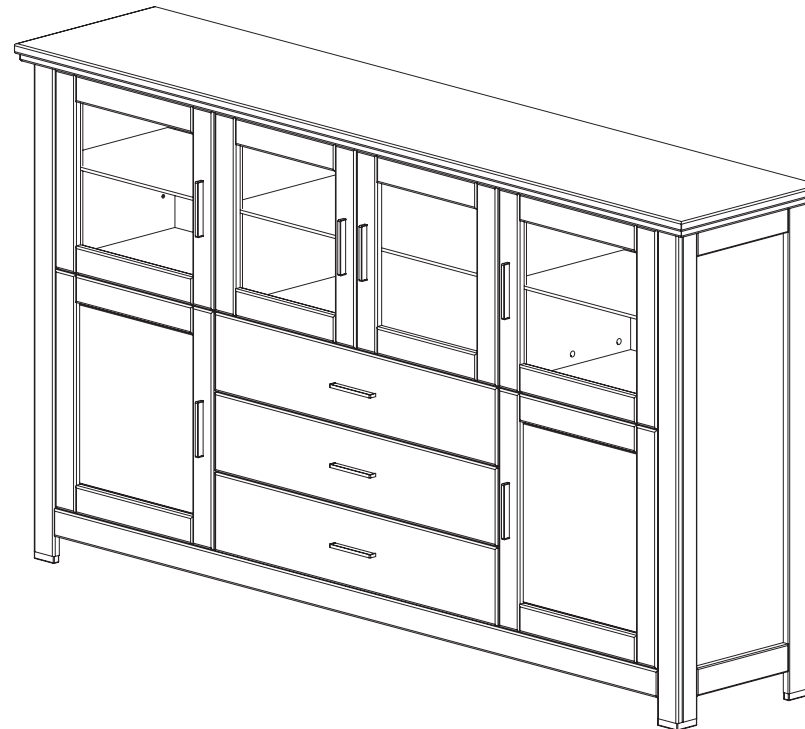

Porto typ 48

1/2

GB Assembly instruction
D Montageanleitung
PL Instrukcja montażu

ACHTUNG! / CAUTION! / UWAGA!

000043  x12

000287  3,5x30 x10

003710  x24

000220  x9