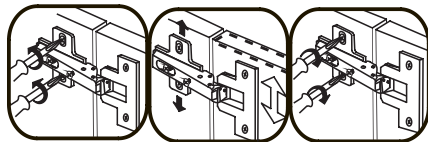

Porto typ 48

1/2

GB Assembly instruction
D Montageanleitung
PL Instrukcja montażu

ACHTUNG! / CAUTION! / UWAGA!

000043  x12

000287  3,5x30 x10

003710  x24

000220  x9