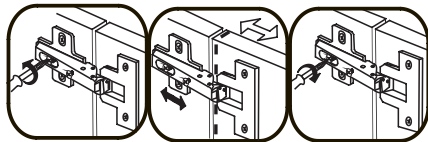

Porto typ 48

1/2

GB Assembly instruction
D Montageanleitung
PL Instrukcja montażu

ACHTUNG! / CAUTION! / UWAGA!

000043  x12

000287  3,5x30 x10

003710  x24

000220  x9