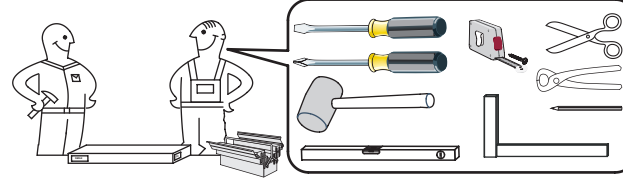

Porto typ 48

1/2

GB Assembly instruction
D Montageanleitung
PL Instrukcja montażu

ACHTUNG! / CAUTION! / UWAGA!

000043  x12

000287  3,5x30 x10

003710  x24

000220  x9