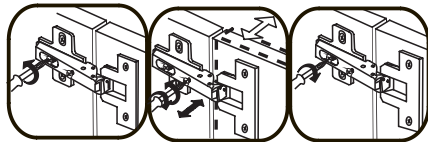

Porto typ 48

1/2

GB Assembly instruction
D Montageanleitung
PL Instrukcja montażu

ACHTUNG! / CAUTION! / UWAGA!

000043  x12

000287  3,5x30 x10

003710  x24

000220  x9